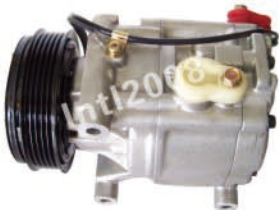

Compressor For Peugeot & Citroen & Fiat Cars

INTL-XZC212
SD7V16-PV6-119MM
6453.EY 9613260680
CITROEN Berlingo/ C5/
Evasion Jumpy/ Xantia
/XM /Xsara

INTL-XZC585
SD709 Replace SD7V16
PV4 116MM
71721759 504384357
CITROEN Jumper/Relay
FIAT Ducato 2006-

INTL-XZC692
SD7V16-PV6-123MM
96269021 9626902180
Citroen C5 Break
Fiat Lancia Phedra
Peugeot 406 Break Coupe 607

INTL-0542
V5-PV6-120MM
27630-00QAB 7700103536
RENAULT SCENIC
OPEL MOVANO

INTL-XZC770
SD6V12-5PK-117MM
7700111182
7700115830
Renault KANGOO/Clio/TWINGO Box

INTL-XZC771
SD6V12-4PK-112MM
7711134670
8200618853
Renault Vemo TWINGO

INTL-XZC764
FIAT PALIO FIRE 1.0 - 2004>2009
Fiat Uno Fire/uno Novo

Compressor For Fiat Cars

INTL-XZC042
SC08-PV6-119MM
46757907 447100-1430
Fiat Barchetta 1.8 16V
2000 Punto II 99'>03'

INTL-XZC044
SC08-PV4+4-128MM
46514443 447170-0050
FIAT Punto II 99'>03'

INTL-XZC112
SCSB06-PV6-100MM
51747318 447100-1870
FIAT 500 BRAVO PANDA
PUNTO

INTL-XZC600
SP10-PV2-121MM
3541139M91 717638
Fiat Komatsu