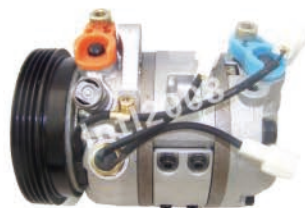

## Compressor For Suzuki & Volvo Cars

**INTL-XZC031**  
 PANASONIC-PV5-110MM  
 95201-80JA0 9520080JA2  
 Suzuki SX4 L4 2.0L 07-12

**INTL-XZC384**  
 PANASONIC-PV4-110MM  
 9520063JA0 95201-63JA0  
 Suzuki Swift III 2007-2008

**INTL-XZC378**  
 SS07LK10-PV4-110MM  
 95200-77GB2  
 Suzuki Jimmy

**INTL-XZC478**  
 DKV07F-PV4-138MM  
 767200176506021-4180  
 Suzuki

**INTL-XZC568**  
 MSC60CAS-PV4-90MM  
 95200-62JA0 AKC200A083A  
 Suzuki Swift 2007  
 Suzuki Sx4

**INTL-XZC603**  
 QS70-PV4-110MM  
 95201-68LA1 AKS200A205A  
 SUZUKI SWIFT 10-12

**INTL-XZC136**  
 DKS15D-PV5+5-130MM  
 1466258 506012-0473  
 Volvo C70/V70/V40/V50/S40 04-08