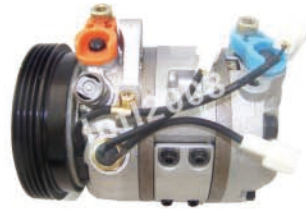

INTL-XZC014
SV07C-PV4-110MM
447260-5613
Toyota Passo/Terios/Suzuki alto

INTL-XZC010
10P08E-PV1-115MM
95200-60A51 95200-67A20
Suzuki Sidekick
Samurai X-90
Suzuki Geo Tracker

INTL-XZC233
10P08E-PV4-115MM
12357702 95200-70CD0
Suzuki Baleno/Sidekick/X-90

INTL-XZC026
SS10M1(SS96)-PV4-110MM
95201-58J01 95201-70CJ0
SUZUKI ESTEEM1.6L 95-02
SUZUKI VITARA 1.6L 99-04

INTL-XZC308
SS10LV7(SS96)-PV1-110MM
95201-70C20
Suzuki Grand Vitara

INTL-XZC318
SS10LV6(SS96)-PV5-119MM
95201-70CF0 95201-70CC0
SUZUKI ESCUDO 88-98
SUZUKI Vitara 1.6L 00-04

INTL-XZC180A
SS10LF10-PV4-110MM
95201-69G20 9520169GC0
SUZUKI IGNIS 2000-2006

Compressor For Suzuki & Volvo Cars

INTL-XZC031
PANASONIC-PV5-110MM
95201-80JA0 9520080JA2
Suzuki SX4 L4 2.0L 07-12

INTL-XZC384
PANASONIC-PV4-110MM
9520063JA0 95201-63JA0
Suzuki Swift III 2007-2008

INTL-XZC378
SS07LK10-PV4-110MM
95200-77GB2
Suzuki Jimmy

INTL-XZC478
DKV07F-PV4-138MM
767200176506021-4180
Suzuki

INTL-XZC568
MSC60CAS-PV4-90MM
95200-62JA0 AKC200A083A
Suzuki Swift 2007
Suzuki Sx4

INTL-XZC603
QS70-PV4-110MM
95201-68LA1 AKS200A205A
SUZUKI SWIFT 10-12