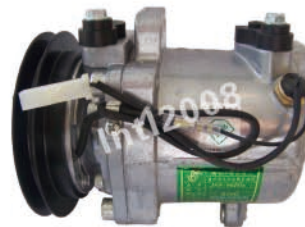

Compressor For Suzuki Cars

INTL-XZC007
10S11C-PV5-113MM
95200-67D10 95200-70DCF0
Suzuki Grand Vitara Esteem 99-03

INTL-XZC009
10S13C-PV5-110MM
95200-65DE0 447220-4581
Suzuki Aerio 2.0L 2.3L 02-07

INTL-XZC313
10S13C-PV4-110MM
95200-65DA0 447170-7260
Suzuki Grand Vitara 01-05
Suzuki XL-7 2.7L 02-04

INTL-XZC014
SV07C-PV4-110MM
447260-5613
Toyota Passo/Terios/Suzuki alto

INTL-XZC010
10P08E-PV1-115MM
95200-60A51 95200-67A20
Suzuki Sidekick
Samurai X-90
Suzuki Geo Tracker

INTL-XZC233
10P08E-PV4-115MM
12357702 95200-70CD0
Suzuki Baleno/Sidekick/X-90

INTL-XZC026
SS10M1(SS96)-PV4-110MM
95201-58J01 95201-70CJ0
SUZUKI ESTEEM1.6L 95-02
SUZUKI VITARA 1.6L 99-04

INTL-XZC308
SS10LV7(SS96)-PV1-110MM
95201-70C20
Suzuki Grand Vitara

INTL-XZC318
SS10LV6(SS96)-PV5-119MM
95201-70CF0 95201-70CC0
SUZUKI ESCUDO 88-98
SUZUKI Vitara 1.6L 00-04

INTL-XZC180A
SS10LF10-PV4-110MM
95201-69G20 9520169GC0
SUZUKI IGNIS 2000-2006

Compressor For Suzuki & Volvo Cars

INTL-XZC031
PANASONIC-PV5-110MM
95201-80JA0 9520080JA2
Suzuki SX4 L4 2.0L 07-12

INTL-XZC384
PANASONIC-PV4-110MM
9520063JA0 95201-63JA0
Suzuki Swift III 2007-2008